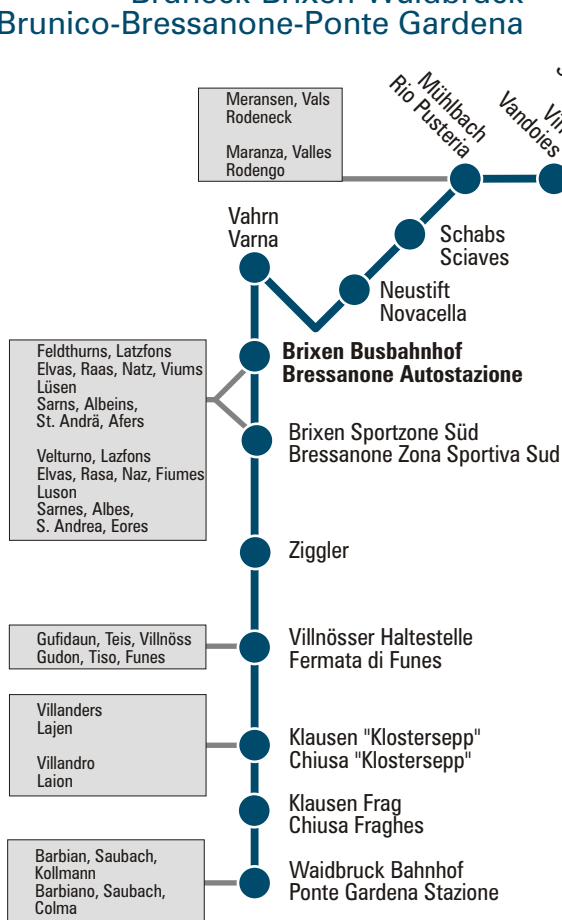

nightliner

EISACKTAL - PUSTERTAL
VALLE ISARCO - VAL PUSTERIA

Bruneck-Brixen-Waidbruck Brunico-Bressanone-Ponte Gardena

Bruneck-Gadertal Brunico-Val Badia

Bruneck-Sand in Taufers-Ahrntal Brunico-Campo Tures-Valle Aurina

Bruneck-Oberpustertal Brunico-Alta Pusteria

nightliner
BRUNECK - BRUNICO