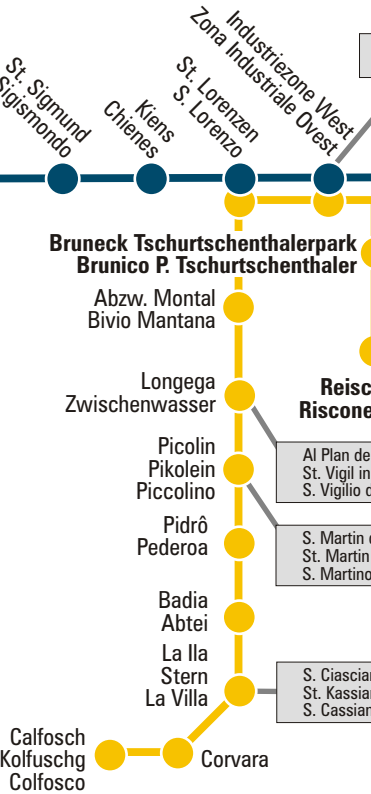

nightliner

EISACKTAL - PUSTERTAL
VALLE ISARCO - VAL PUSTERIA

Bruneck-Brixen-Waidbruck Brunico-Bressanone-Ponte Gardena

Bruneck-Gadertal Brunico-Val Badia

Bruneck-Sand in Taufers-Ahrntal Brunico-Campo Tures-Valle Aurina

Bruneck-Oberpustertal Brunico-Alta Pusteria

nightliner
BRUNECK - BRUNICO