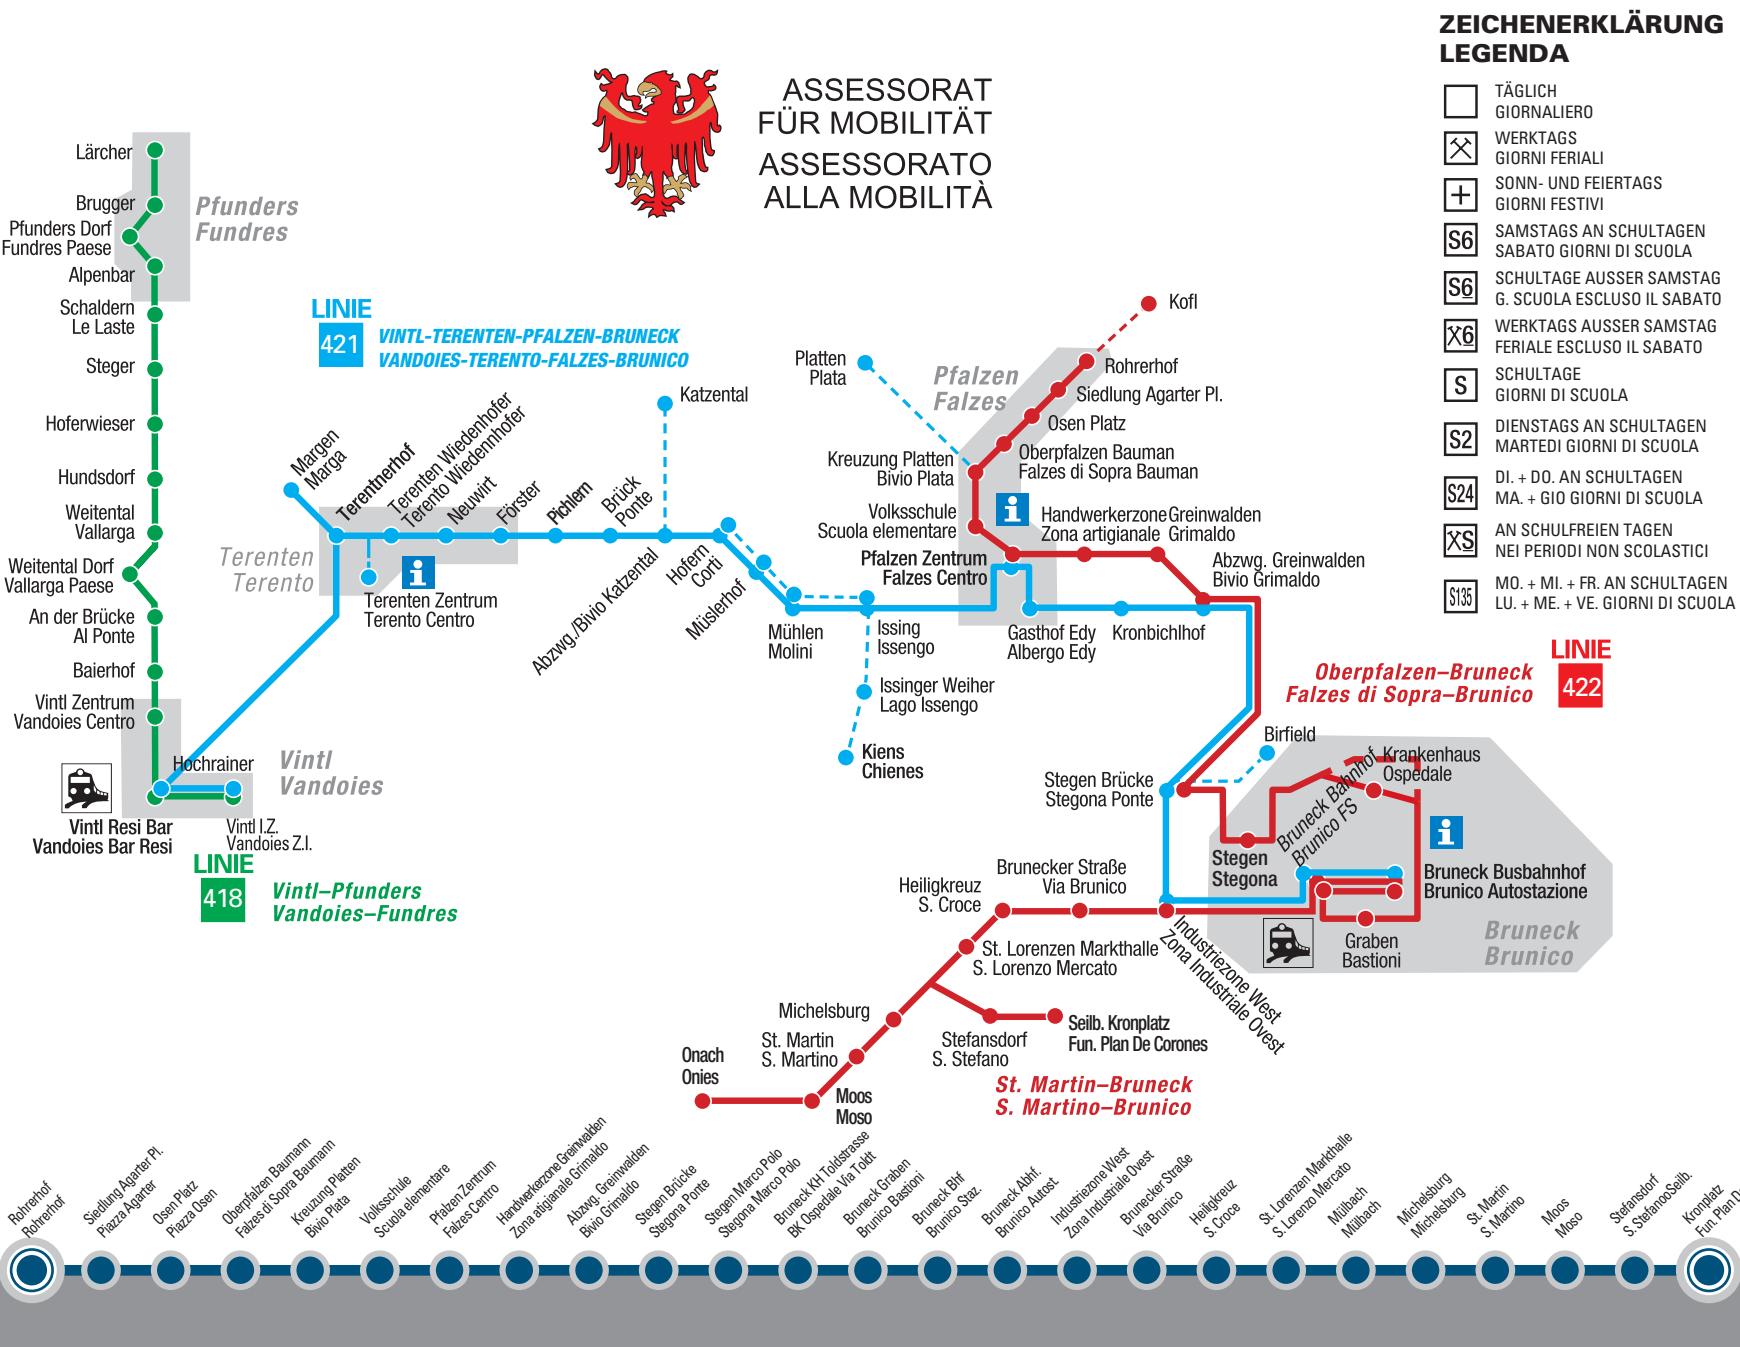

☒	S	☒	☒	☒	☒	☒	☒	☒	☒	☒	☒	☒	☒	☒	☒	☒	
Onach	|	|	8:03	|	10:03	|	12:03	|	|	15:03	|	17:03	|	19:03	|	|	|	Onies
Montal	|	7:18	8:11	|	10:11	|	12:11	|	|	15:11	|	17:11	|	19:11	|	|	|	Mantana
Aue	|	7:21	8:14	|	10:14	|	12:14	|	|	15:14	|	17:14	|	19:14	|	|	|	Aue
Seilbahn Kronplatz	|	|	|	9:01	|	11:01	|	|	14:01	|	16:01	|	18:01	|	20:01	|	|	Fun. Plan De Coronas
Stefansdorf	|	|	|	9:08	|	11:08	|	|	14:08	|	16:08	|	18:08	|	20:08	|	|	S. Stefano
Moos	7:20	|	|	9:15	|	11:15	|	13:27	14:15	|	16:15	|	18:15	|	20:15	|	|	Moos
St. Martin	7:22	7:24	8:17	9:17	10:17	11:17	12:17	13:29	14:17	15:17	16:17	17:17	18:17	19:17	20:17	|	|	S. Martino
St. Lorenzen Bhf.	7:24	7:28	8:21	9:21	10:21	11:21	12:21	13:31	14:21	15:21	16:21	17:21	18:21	19:21	20:21	|	|	S. Lorenzo Staz.
St. Lorenzen	|	|	8:22	9:22	10:22	11:22	12:22	|	14:22	15:22	16:22	17:22	18:22	19:22	20:22	|	|	S. Lorenzo
Bruneck I.Z.	7:28	7:32	8:28	9:28	10:28	11:28	12:28	13:34	14:28	15:28	16:28	17:28	18:28	19:28	20:28	|	|	Brunico Z.I. Ovest
Bruneck Bhf.	7:31	7:35	8:31	9:31	10:31	11:31	12:31	13:37	14:31	15:31	16:31	17:31	18:31	19:31	20:31	|	|	Brunico Staz.
Bruneck Abhf.	7:34	7:36	8:34	9:34	10:34	11:34	12:34	13:38	14:34	15:34	16:34	17:34	18:34	19:34	20:34	|	|	Brunico Aut.
Bruneck Rathaus	7:35	|	8:35	9:35	10:35	11:35	12:35	13:39	14:35	15:35	16:35	17:35	18:35	19:35	20:35	|	|	Brunico Comune
BK Krankenhaus Toldstr.	|	|	8:38	9:38	10:38	11:38	12:38	13:42	14:38	15:38	16:38	17:38	18:38	19:38	20:38	|	|	BK Ospedale Via Toldt
Greinwalden	7:44	|	8:48	9:48	10:48	11:48	12:48	13:52	14:48	15:48	16:48	17:48	18:48	19:48	20:48	|	|	Grimaldo
Pfalzen	7:48	|	8:52	9:52	10:52	11:52	12:52	13:56	14:52	15:52	16:52	17:52	18:52	19:52	20:52	|	|	Falzes
Oberpfalzen	7:54	|	8:58	9:58	10:58	11:58	12:58	14:02	14:58	15:58	16:58	17:58	18:58	19:58	20:58	|	|	Falzes di Sopra

1. **ZEICHENERKLÄRUNG
   LEGENDA**
2. ☐ TÄGLICH GIORNALIERO
   - ☒ WERKTAGS GIORNI FERIALI
   - + SONN- UND FEIERTAGS GIORNI FESTIVI
   - S6 SAMSTAGS AN SCHULTAGEN SABATO GIORNI DI SCUOLA
   - S6 SCHULTAGE AUSSER SAMSTAG G. SCUOLA ESCLUSO IL SABATO
   - X6 WERKTAGS AUSSER SAMSTAG FERIALE ESCLUSO IL SABATO
   - S SCHULTAGE GIORNI DI SCUOLA
   - S2 DIENSTAGS AN SCHULTAGEN MARTEDI GIORNI DI SCUOLA
   - S24 DI. + DO. AN SCHULTAGEN MA. + GIO GIORNI DI SCUOLA
   - XS AN SCHULFREIEN TAGEN NEI PERIODI NON SCOLASTICI
   - S135 MO. + MI. + FR. AN SCHULTAGEN LU. + ME. + VE. GIORNI DI SCUOLA

ASSESSORAT
FÜR MOBILITÄT
ASSESSORATO
ALLA MOBILITÀ