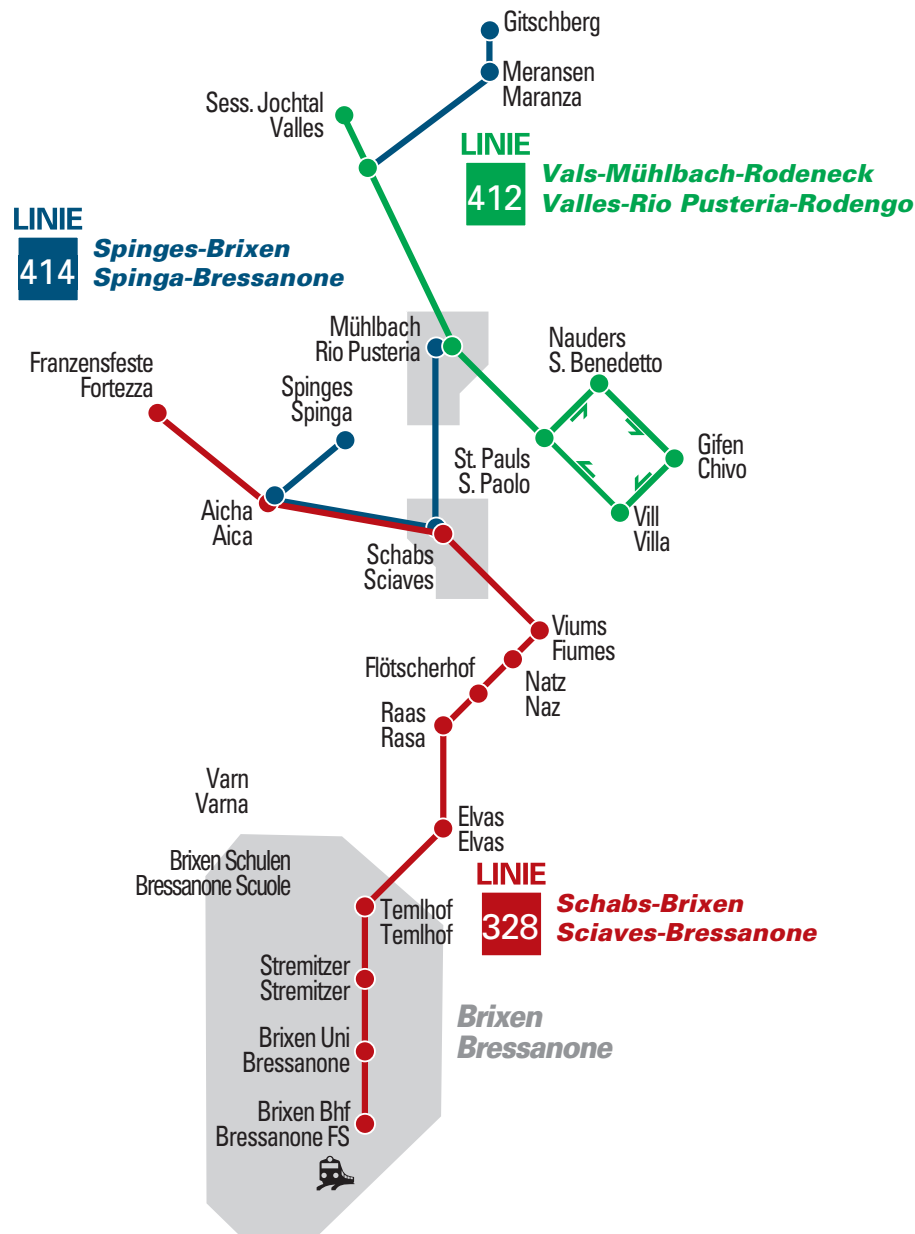

414

ABFAHRT HIN / PARTENZA ANDATA

	S	⊗	⊗	S6	S24	
Spinges	6:50	8:00	12:00	13:20	16:20	Spinga
Aicha	7:05	8:15	|	|	|	Aica
Schabs	7:10	8:20	12:15	13:35	16:35	Sciaves
Mühlbach Kloster	7:15	8:25	12:20	13:40	16:40	Rio Pusteria Convento
Mühlbach Bhf.	7:17	8:27	12:22	13:42	16:42	Rio Pusteria staz.

♣ Hält in Aicha nur an der Haltestelle Oberdorf / Ferma ad Aica solo alla fermata Oberdorf

**MÜHLBACH>SCHABS>SPINGES
RIO PUSTERIA>SCIAVES>SPINGA**

ABFAHRT ZURÜCK / PARTENZA RITORNO

	⊗	⊗	S6	S24	
Mühlbach Bhf.		11:33	12:50	15:50	Rio Pusteria staz.
Mühlbach Kloster	|	11:34	12:51	15:51	Rio Pusteria Convento
Schabs	7:45	11:39	12:56	15:56	Sciaves
Aicha	|	11:44	13:01	16:01	Aica
Spinges	8:00	11:59	13:16	16:16	Spinga

♣ Hält in Aicha nur an der Haltestelle Oberdorf / Ferma ad Aica solo alla fermata Oberdorf

ASSESSORAT
FÜR MOBILITÄT
ASSESSORATO
ALLA MOBILITÀ

**ZEICHENERKLÄRUNG
LEGENDA**

- ☐ TÄGLICH
  GIORNALIERO
- ⊗ WERKTAGS
  GIORNI FERIALI
- + SONN- UND FEIERTAGS
  GIORNI FESTIVI
- S6 SAMSTAGS AN SCHULTAGEN
  SABATO GIORNI DI SCUOLA
- S6 SCHULTAGE AUSSER SAMSTAG
  G. SCUOLA ESCLUSO IL SABATO
- X6 WERKTAGS AUSSER SAMSTAG
  FERIALE ESCLUSO IL SABATO
- S SCHULTAGE
  GIORNI DI SCUOLA
- S2 DIENSTAGS AN SCHULTAGEN
  MARTEDI GIORNI DI SCUOLA
- S24 DI. + DO. AN SCHULTAGEN
  MA. + GIO GIORNI DI SCUOLA
- XS AN SCHULFREIEN TAGEN
  NEI PERIODI NON SCOLASTICI
- S135 MO. + MI. + FR. AN SCHULTAGEN
  LU. + ME. + VE. GIORNI DI SCUOLA

Brixen Bhf
Bressanone FS

Brixen
Bressanone

Mühlbach
Rio Pusteria

Sess. Jochtal
Valles