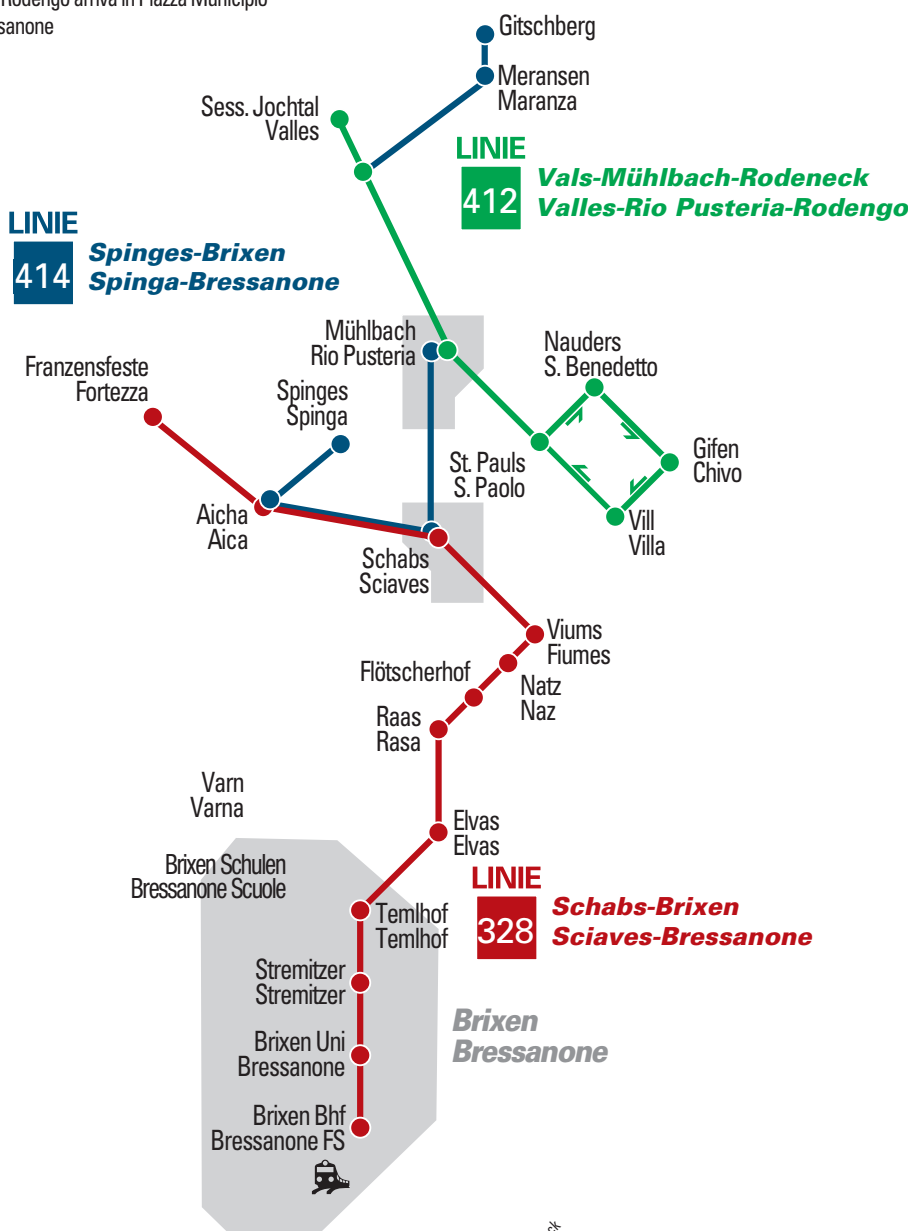

ASSESSORAT
FÜR MOBILITÄT
ASSESSORATO
ALLA MOBILITÀ

412

ABFAHRT HIN / PARTENZA ANDATA

	☒	☒	S6	☒	□	☒	□	☒	S	S	☒	S6	S6	□	☒	□	☒	□	☒	
Kab. Jochtal	6:20	6:53		7:30	8:30	9:30	10:30	11:30	12:30	12:30	13:30		13:58	14:30	15:30	16:30	17:30	18:30	19:30	Cab. Jochtal
Vals	6:22	6:55		7:32	8:32	9:32	10:32	11:32	12:32	12:32	13:32		14:00	14:32	15:32	16:32	17:32	18:32	19:32	Valles
Gasthaus Masl	6:24	6:57		7:34	8:34	9:34	10:34	11:34	12:34	12:34	13:34		14:02	14:34	15:34	16:34	17:34	18:34	19:34	Alb. Masl
Finkhof	6:26	6:59		7:36	8:36	9:36	10:36	11:36	12:36	12:36	13:36		14:04	14:36	15:36	16:36	17:36	18:36	19:36	Finkhof
Badwirt	6:28	7:01		7:38	8:38	9:38	10:38	11:38	12:38	12:38	13:38		14:06	14:38	15:38	16:38	17:38	18:38	19:38	Badwirt
Mühlbach an				7:44	8:44	9:44	10:44	11:44	12:44	12:44	13:44			14:44	15:44	16:44	17:44	18:44	19:44	a Rio Pusteria
Mühlbach ab	6:34	7:07		7:45	8:45	9:45	10:45	11:45	12:45	12:45	13:45		14:12	14:45	15:50	16:45	17:45	18:45	19:45	p Rio Pusteria
Mühlbach Bhf. an	6:36	7:09								12:47			14:13							a Rio Pusteria Staz.
Mühlbach Bhf. ab			7:27	7:47	8:47	9:47	10:47	11:47	12:47	13:03	13:47	14:03		14:47	15:52	16:47	17:47	18:47	19:47	p Rio Pusteria Staz.
St. Pauls bei Rodeneck			7:32	7:52	8:52	9:52	10:52	11:52	12:52	13:08	13:52	14:08		14:52	15:57	16:52	17:52	18:52	19:52	S. Paolo di Rodengo
Rodeneck Vill				7:55		9:55		11:55	12:55	13:11	13:55			14:55	16:00	16:55	17:55	18:55		Rodengo
Gifen				7:58		9:58		11:58	12:58	13:14	13:58			14:58	16:03	16:58	17:58	18:58		Chivo
Nauders an				8:00		10:00		12:00	13:00	13:16	14:00			15:00	16:05	17:00	18:00	19:00		a San Benedetto
Nauders ab			7:35		8:55		10:55					14:11							19:55	p San Benedetto
Gifen			7:37		8:57		10:57					14:13							19:57	Chivo
Rodeneck Vill an			7:40		9:00		11:00					14:16							20:00	a Rodengo

♣ Fahrt in Rodeneck Vill zum Gemeindeplatz / A Rodengo arriva in Piazza Municipio
 ☉ Fahrt weiter bis Brixen / Prosegue fino a Bressanone

ASSESSORAT
FÜR MOBILITÄT
ASSESSORATO
ALLA MOBILITÀ

**ZEICHENERKLÄRUNG
LEGENDA**