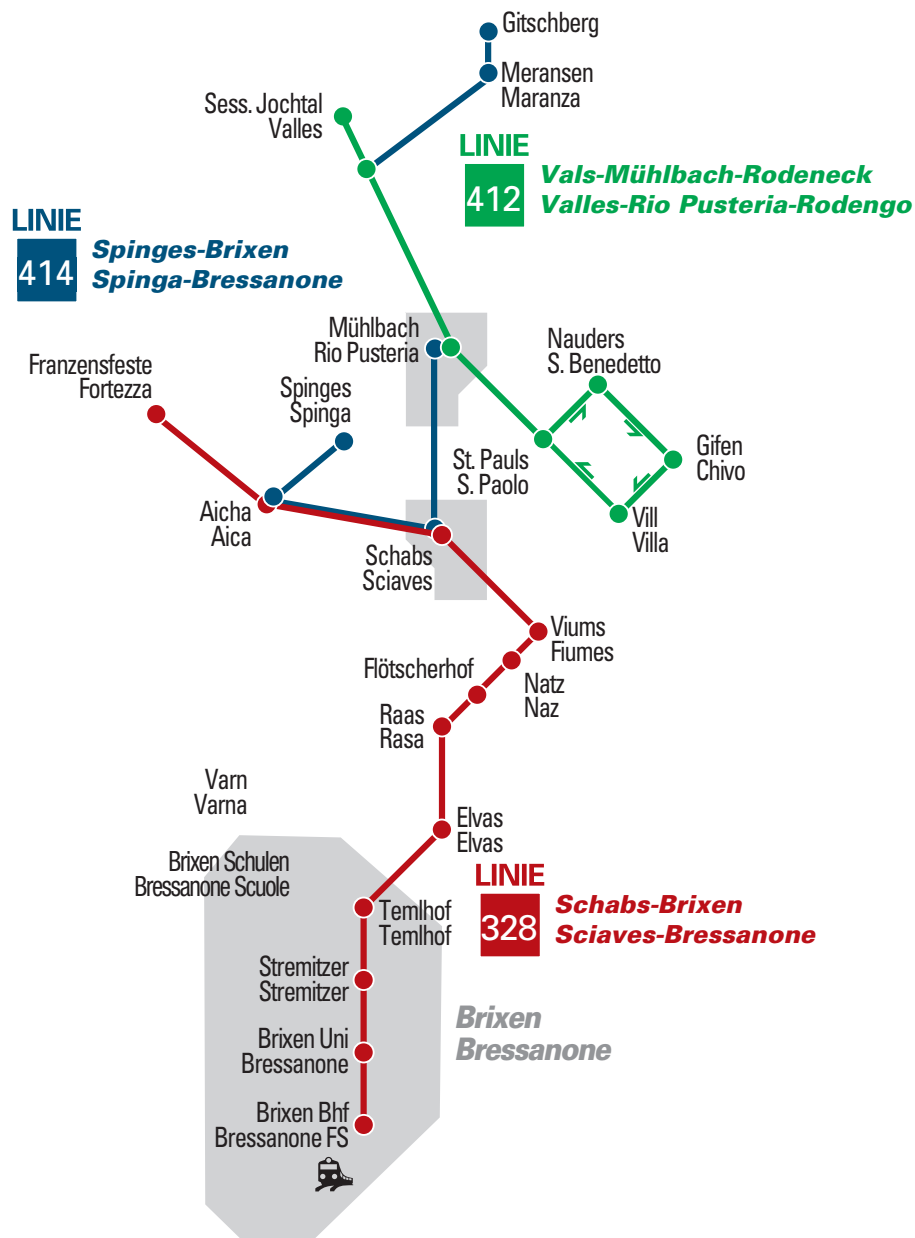

☒	☒	□	☒	□	☒	☒	S6	S6	S6	S6	☒	S6	S6	□	☒	□	☒	☒	☒			
Brixen Bhf.	|	|	|	8:09	9:09	10:09	11:09	12:09	12:20	12:25	|	12:50	13:09	|	13:20	14:09	15:09	16:09	17:09	17:10	18:09	19:09	Bressanone Staz.
Brixen Abhf.	|	|	|	8:12	9:12	10:12	11:12	12:12	12:23	12:28	12:42	12:56	13:12	13:15	|	14:12	15:12	16:12	17:12	17:13	18:12	19:12	Bressanone Aut.
BX Krankenhaus	|	|	|	8:15	9:15	10:15	11:15	12:15	12:26	12:31	12:46	12:59	13:15	13:18	13:25	14:15	15:15	16:15	17:15	17:16	18:15	19:15	BX Ospedale
Stremitzer	|	|	|	8:19	9:19	10:19	11:19	12:19	12:30	|	12:49	|	13:19	13:22	|	14:19	15:19	16:19	17:19	|	18:19	19:19	Stremitzer
Temlhof	|	|	|	8:22	9:22	10:22	11:22	12:22	12:33	|	12:52	|	13:22	13:25	|	14:22	15:22	16:22	17:22	|	18:22	19:22	Temlhof
Elvas	|	|	|	8:27	9:27	10:27	11:27	12:27	12:38	|	12:57	|	13:27	13:30	|	14:27	15:27	16:27	17:27	|	18:27	19:27	Elvas
Raas	|	|	|	8:33	9:33	10:33	11:33	12:33	12:44	|	13:03	|	13:33	13:36	|	14:33	15:33	16:33	17:33	|	18:33	19:33	Rasa
Flötscherhof	|	|	|	8:35	9:35	10:35	11:35	12:35	12:46	|	|	|	13:35	|	|	14:35	15:35	16:35	17:35	|	18:35	19:35	Flötscherhof
Natz	|	|	|	8:38	9:38	10:38	11:38	12:38	12:49	|	|	|	13:38	|	|	14:38	15:38	16:38	17:38	|	18:38	19:38	Naz
Viums	|	|	|	8:41	9:41	10:41	11:41	12:41	12:52	|	|	|	13:41	|	|	14:41	15:41	16:41	17:41	|	18:41	19:41	Fumes
Schabs	6:30	6:53	7:53	8:45	9:45	10:45	11:45	12:45	12:56	|	|	|	13:45	13:38	|	14:45	15:45	16:45	17:45	|	18:45	19:45	Sciaves
Aicha	6:35	6:58	7:58	8:50	9:50	10:50	11:50	12:50	|	12:42	|	13:10	13:50	|	13:36	14:50	15:50	16:50	17:50	17:27	18:50	19:50	Aica
Franzensfeste	6:40	7:03	8:03	8:55	9:55	10:55	11:55	12:55	|	12:48	|	13:16	13:55	|	13:42	14:55	15:55	16:55	17:55	17:33	18:55	19:55	Fortezza

ASSESSORAT
FÜR MOBILITÄT
ASSESSORATO
ALLA MOBILITÀ

**ZEICHENERKLÄRUNG
LEGENDA**

- ☐ TÄGLICH
  GIORNALIERO
- ☒ WERKTAGS
  GIORNI FERIALI
- ☒ SONN- UND FEIERTAGS
  GIORNI FESTIVI
- S6 SAMSTAGS AN SCHULTAGEN
  SABATO GIORNI DI SCUOLA
- S6 SCHULTAGE AUSSER SAMSTAG
  G. SCUOLA ESCLUSO IL SABATO
- ☒ WERKTAGS AUSSER SAMSTAG
  FERIALE ESCLUSO IL SABATO
- S SCHULTAGE
  GIORNI DI SCUOLA
- S SCHULFREIE TAGE
  NEI PERIODI NON SCOLASTICI
- S2 DIENSTAGS AN SCHULTAGEN
  MARTEDI GIORNI DI SCUOLA
- S24 DI. + DO. AN SCHULTAGEN
  MA. + GIO GIORNI DI SCUOLA
- ☒ AN SCHULFREIEN TAGEN
  NEI PERIODI NON SCOLASTICI
- S135 MO. + MI. + FR. AN SCHULTAGEN
  LU. + ME. + VE. GIORNI DI SCUOLA